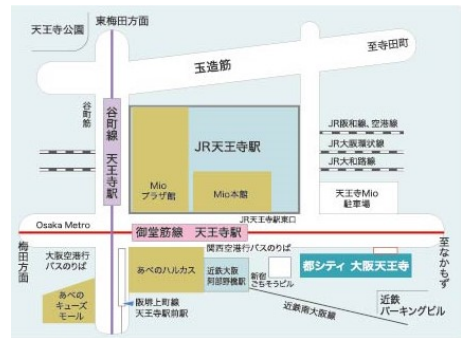

ご参加いただける場合は本校までFAXを送信ください
FAX : 06-6627-1165

参加希望日に○印ご記入ください

- () 2021年9月13日(月) 10時30分～ 都シティ大阪天王寺
- () 2021年10月8日(金) 10時30分～ ホテルモントレグラスミア大阪
- () 資料のみ発送希望

*** 追加資料のご希望欄 ***

学校案内 _____ 部 ポスター _____ 部 リーフレット _____ 部 入試説明会資料 _____ 部 入試問題集 _____ 部

*** ご参加様情報記入欄 ***

学習塾名	教室名
ご参加者様氏名①	ご参加者様氏名②
出席者人数	ご連絡先携帯番号
名	

*** 資料送付先**

ご住所
〒

《アクセス》

都シティ大阪天王寺
 〒545-0053 大阪市阿倍野区松崎町 1-2-8
 ●JR「難波」駅から徒歩約1分
 ●地下鉄天王寺駅・近鉄大阪阿部野橋駅直結

ホテルモントレグラスミア大阪
 〒556-0017 大阪府大阪市浪速区湊町 1-2-3
 ●JR「難波」駅から徒歩約1分
 ●大阪メトロ四ツ橋線「なんば」駅 北改札口 30番出口直結
 ●大阪メトロ千日前線「なんば」駅 西改札から徒歩 約1分
 ●大阪メトロ御堂筋線「なんば」駅 北西または北南改札から徒歩約5分
 ●阪神、近鉄「大阪難波」駅 西改札から徒歩 約1分
 ●南海「なんば」駅 3F 北口または 2F 中央口から徒歩 約7分

*** 当日のスケジュール ***

- 10:00 受付開始
- 10:30 入試説明会 校長挨拶 2021年度入試結果 2022年度の取組み その他質疑応答
- 12:00 終了予定

明浄学院高等学校 〒545-0004 大阪市阿倍野区文の里 3丁目 15番 7号
<http://www.meijo.ed.jp> TEL (06) 6623-0016

誠に勝手ながら、9月6日(月)までに回答いただければ幸甚でございます。